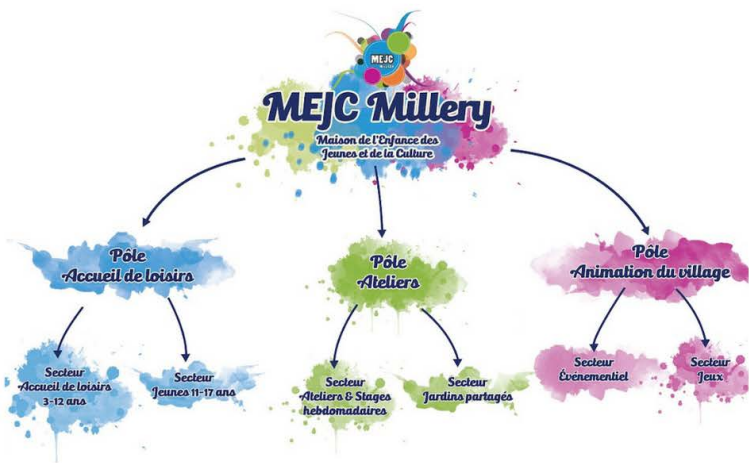

Présentation de la MEJC

L'organisation des pôles de notre association

Il y a d'abord le **Pôle Accueil De Loisirs**, où les enfants de 3 à 17 ans participent à des activités sportives, culturelles et manuelles. A travers les différents projets mis en place avec et pour les enfants, les animateur.rice.s ne cessent de faire preuve d'imagination pour leur permettre de s'exprimer et de grandir autour du loisir.

La MEJC, c'est aussi un **Pôle Ateliers**, qui vous permet de pratiquer et de découvrir toute une panoplie d'activités telles que la danse modern jazz, la couture, l'éveil sportif, le cirque, le dessin manga, la baby gym et bien d'autres encore.

Un de nos objectifs est également de créer une dynamique au sein de la commune de Millery ; c'est pourquoi nous organisons différents événements culturels tout au long de l'année au sein de notre **Pôle Animation du Village**.