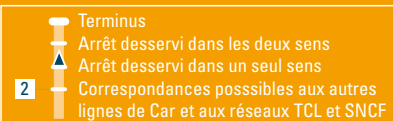

Niveau de service assuré lors de perturbations

(mouvement social, incident technique, aléa climatique...)

- : 75% de service assuré
- : de 25 % à 75 % de service assuré
- : de 0 % à 25 % de service assuré

Périodes d'application des horaires des vacances 2017/2018

- Été 2017 (du 9 juillet au 3 septembre 2017)
- Toussaint (du 22 octobre au 5 novembre 2017)
- Noël (du 24 décembre 2017 au 7 janvier 2018)
- Hiver (du 11 au 25 février 2018)
- Printemps (du 8 au 22 avril 2018)
- Été 2018 (fin des cours le 7 juillet 2018)

Le réseau des Cars du Rhône ne fonctionne pas le 1er mai.

Période Scolaire Lundi à Vendredi

MILLERY - LA CROIX MALADIERE	7:23	7:25	8:20
MILLERY - NINON VALLIN	7:24	7:26	8:21
MILLERY - L'ETANG	7:27	7:29	8:24
MILLERY - FLIGNON	7:27	7:30	8:25
MILLERY - SENTIER	7:28	7:31	8:26
MILLERY - SALLE DES FETES	7:29	7:32	8:27
MILLERY - CARREFOUR DES GRES	7:29	7:33	8:28
MONTAGNY - LA CLAIRIERE	7:33	7:38	8:34
MONTAGNY - ROUTE DE SOURZY	7:35	7:40	8:37
MONTAGNY - LES CHINOIS	7:36	7:41	8:39
GRIGNY - COLLEGE EMILE MALFROY	.....	7:44	8:42
GIVORS - LYCEE ARAGON / PICASSO	7:40	.....	8:47
GIVORS - GARE CANAL	7:45	.....	8:52
GIVORS - PLACE PICARD	7:46	.....	8:53

Seuls les titres de transport Cars du Rhône et Rhône-Pass sont acceptés sur nos lignes. Le trafic local, sur le périmètre du réseau TCL, ne peut être effectué avec cette ligne.